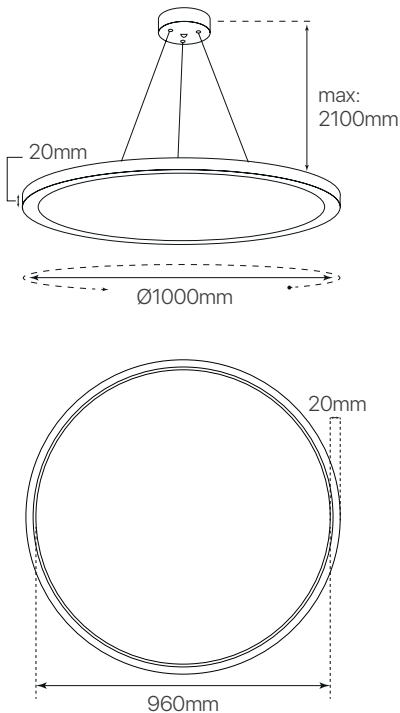

planet
ficha técnica
datasheet

ref. 5551228

Nombre / Name	planet
Referencia / Reference	5551228
Materiales / Materials	Aluminio + PS / Aluminum + PMMA
Difusor / Diffuser	PS
Potencia / Power	85W
Temperatura de color / Color temperature	4000K
Flujo luminoso / Luminous flux	8084lm
Dimable / Dimmable	No
Ángulo de apertura / Beam angle	120°
Ángulo de inclinación / Inclination angle	-
IP	20
I.K.	-
F.P	>0,9
UGR	20
IRC	>80
Chip	San'an 2835
Driver	LIFUD
Vida media (duración) / Average life	30,000h
Clase energética / Energy class	A+
Aislamiento eléctrico / Electrical isolation	Clase II
Colores / Colors	Blanco
Medida exterior / Product size	1000mm x 20mm
Protección contra Sobretensiones / surge protection	4kV
Tª (ambiente/trabajo) / Tª (environment/work)	-20°C~50°C
Input	AC170~265V
Output	DC33~42V
Frecuencia / Frequency	50/60Hz
Peso / Weight	8,10 kg
Certificados / Certificates	CE
Garantía / Warranty	2 años / 2 years